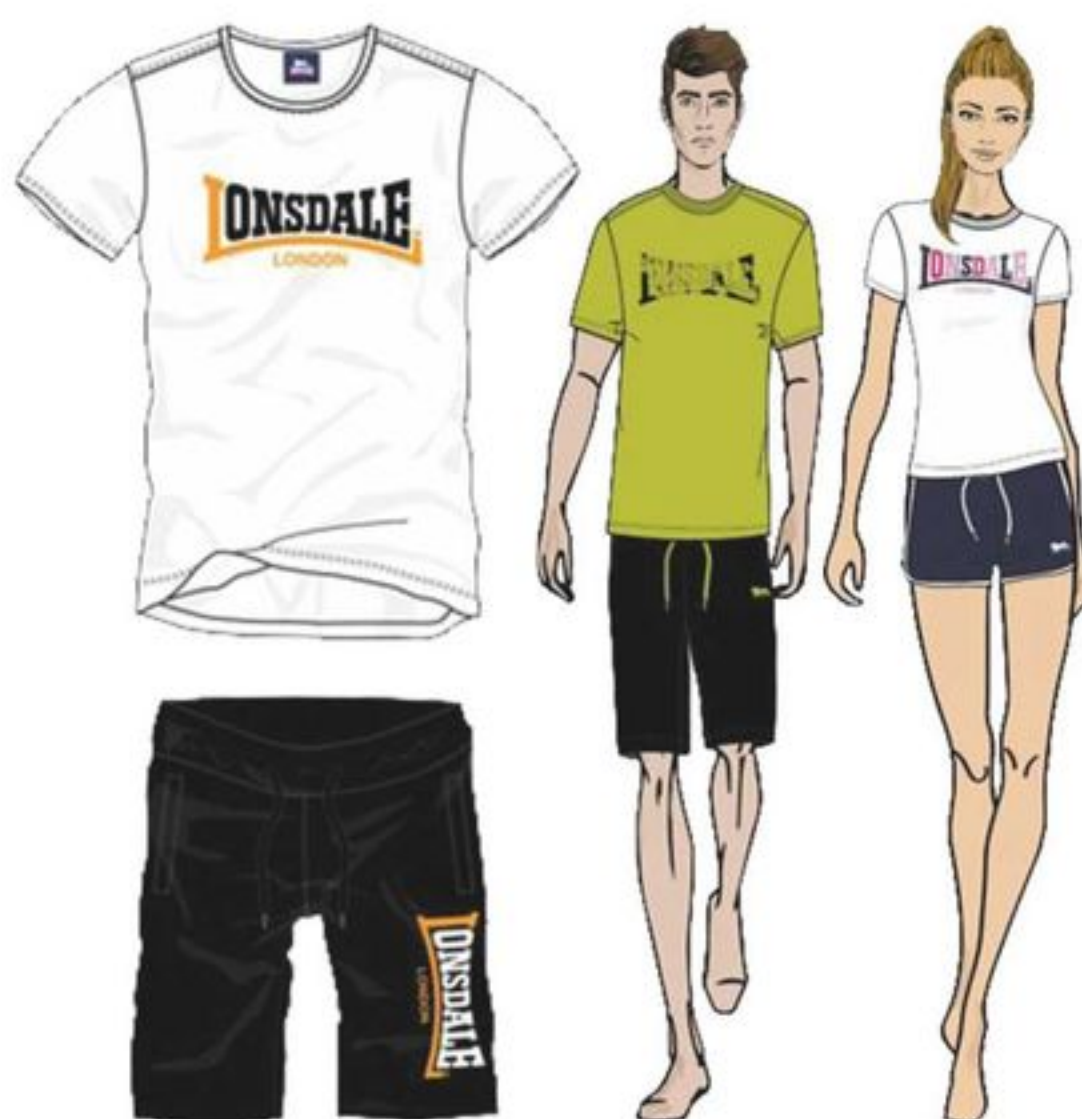

SET T-SHIRT + PANTALONCINO

LONSDALE uomo/donna
fantasie assortite

€ **9,99**