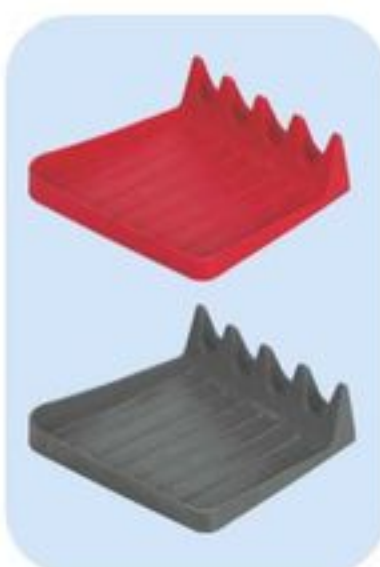

POGGIAMESTOLO MULTIPLO
2 colori

€1,99