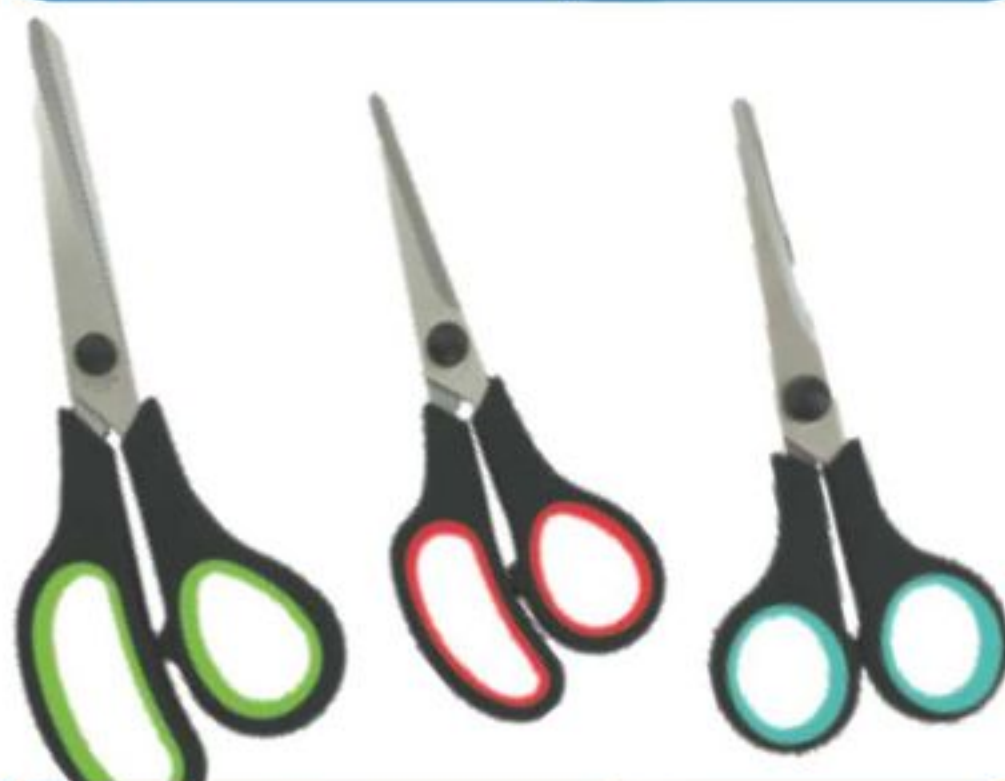

SET FORBICI 3 FORMATI
colori assortiti

€2,99